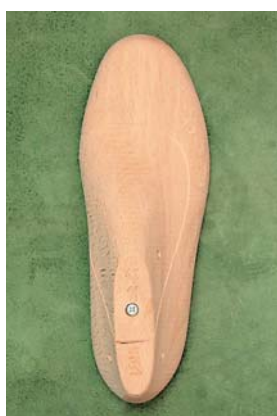

* die neuen Preise entnehmen Sie bitte beiliegender Preisliste.

Aber es geht noch weiter...!!!

Orthoforma-Rustica Leistenserie

Dürfen wir vorstellen? – Die neue **ORTHOFORMA-RUSTICA** Leistenserie aus dem Hause Minke. Bestehend aus je 2 Damen- und Herrenmodellen mit „extra viel Holz drumrum“. Zweiteilig, roh und nur in Weite 11 erhältlich. Direkt ab Lager lieferbar und das alles zu einem **sensationell günstigen Preis!**

Haben Sie Verständnis dafür, dass wir Orthoforma-Rustica Leisten nur paarweise liefern können.

Art. 8105

Herrenmodell

Sprengung: 1,5 cm

2tlg. roh

Weite 11

Gr. 35–46

€ 34,50/Paar

MINKE
ORTHOFORMA
RUSTICA

Art. 8101

Herrenmodell

Sprengung: 1,5 cm

2tlg. roh

Weite 11

Gr. 35–46

€ 34,50/Paar

MINKE
ORTHOFORMA
RUSTICA

Art. 8505

Damenmodell

Sprengung: 2,0 cm

2tlg. roh

Weite 11

Gr. 35–43

€ 34,50/Paar